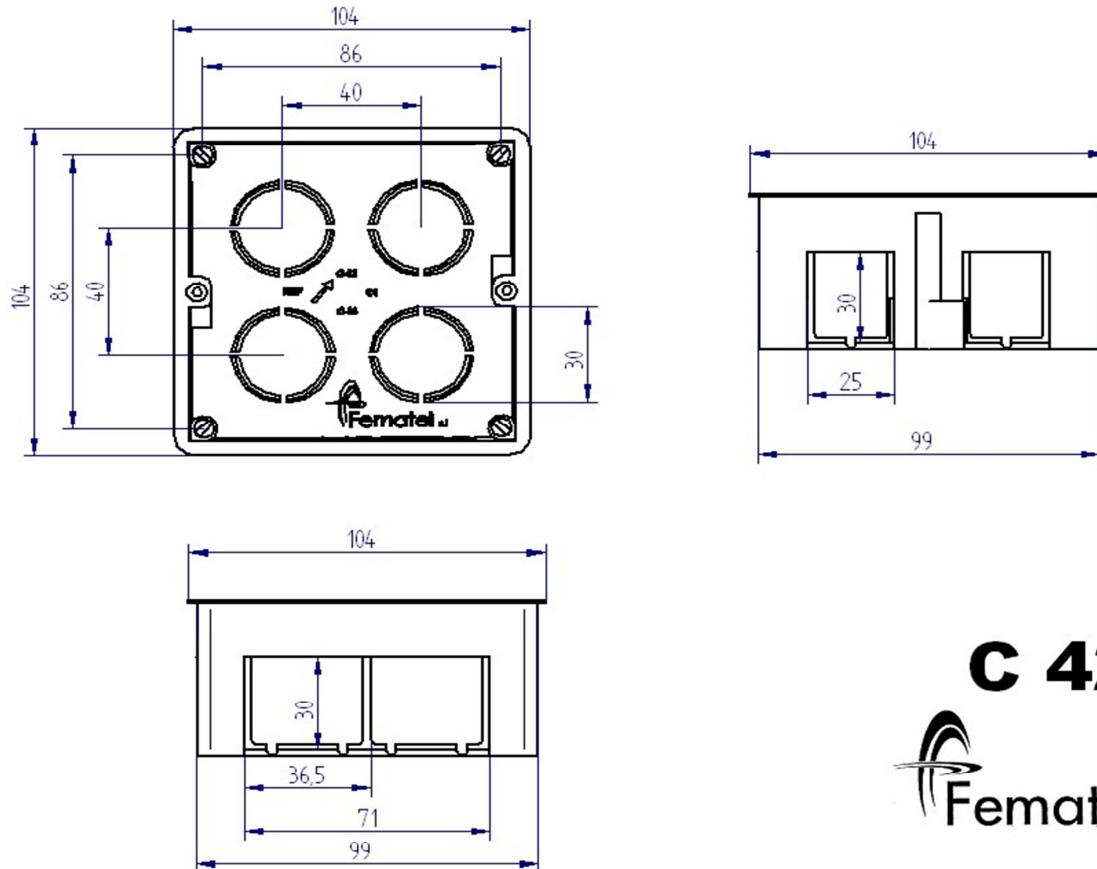

ARTÍCULO

REFERENCIA C42 - CAJA EMPALMES 105x105x50 CON TORNILLOS PARA PLADUR

C 42
Fematel s.l.

DATOS TÉCNICOS

Denominación: Caja de empalmes y derivación con tornillo para paredes huecas.

Medidas: 105x105x50 mm.

Fabricado en material termoplástico libre de halógenos

Color caja : Negro

Color tapa: Blanco

Peso neto: 0,100 Kg.

Código EAN

MARCAS Y CERTIFICACIONES